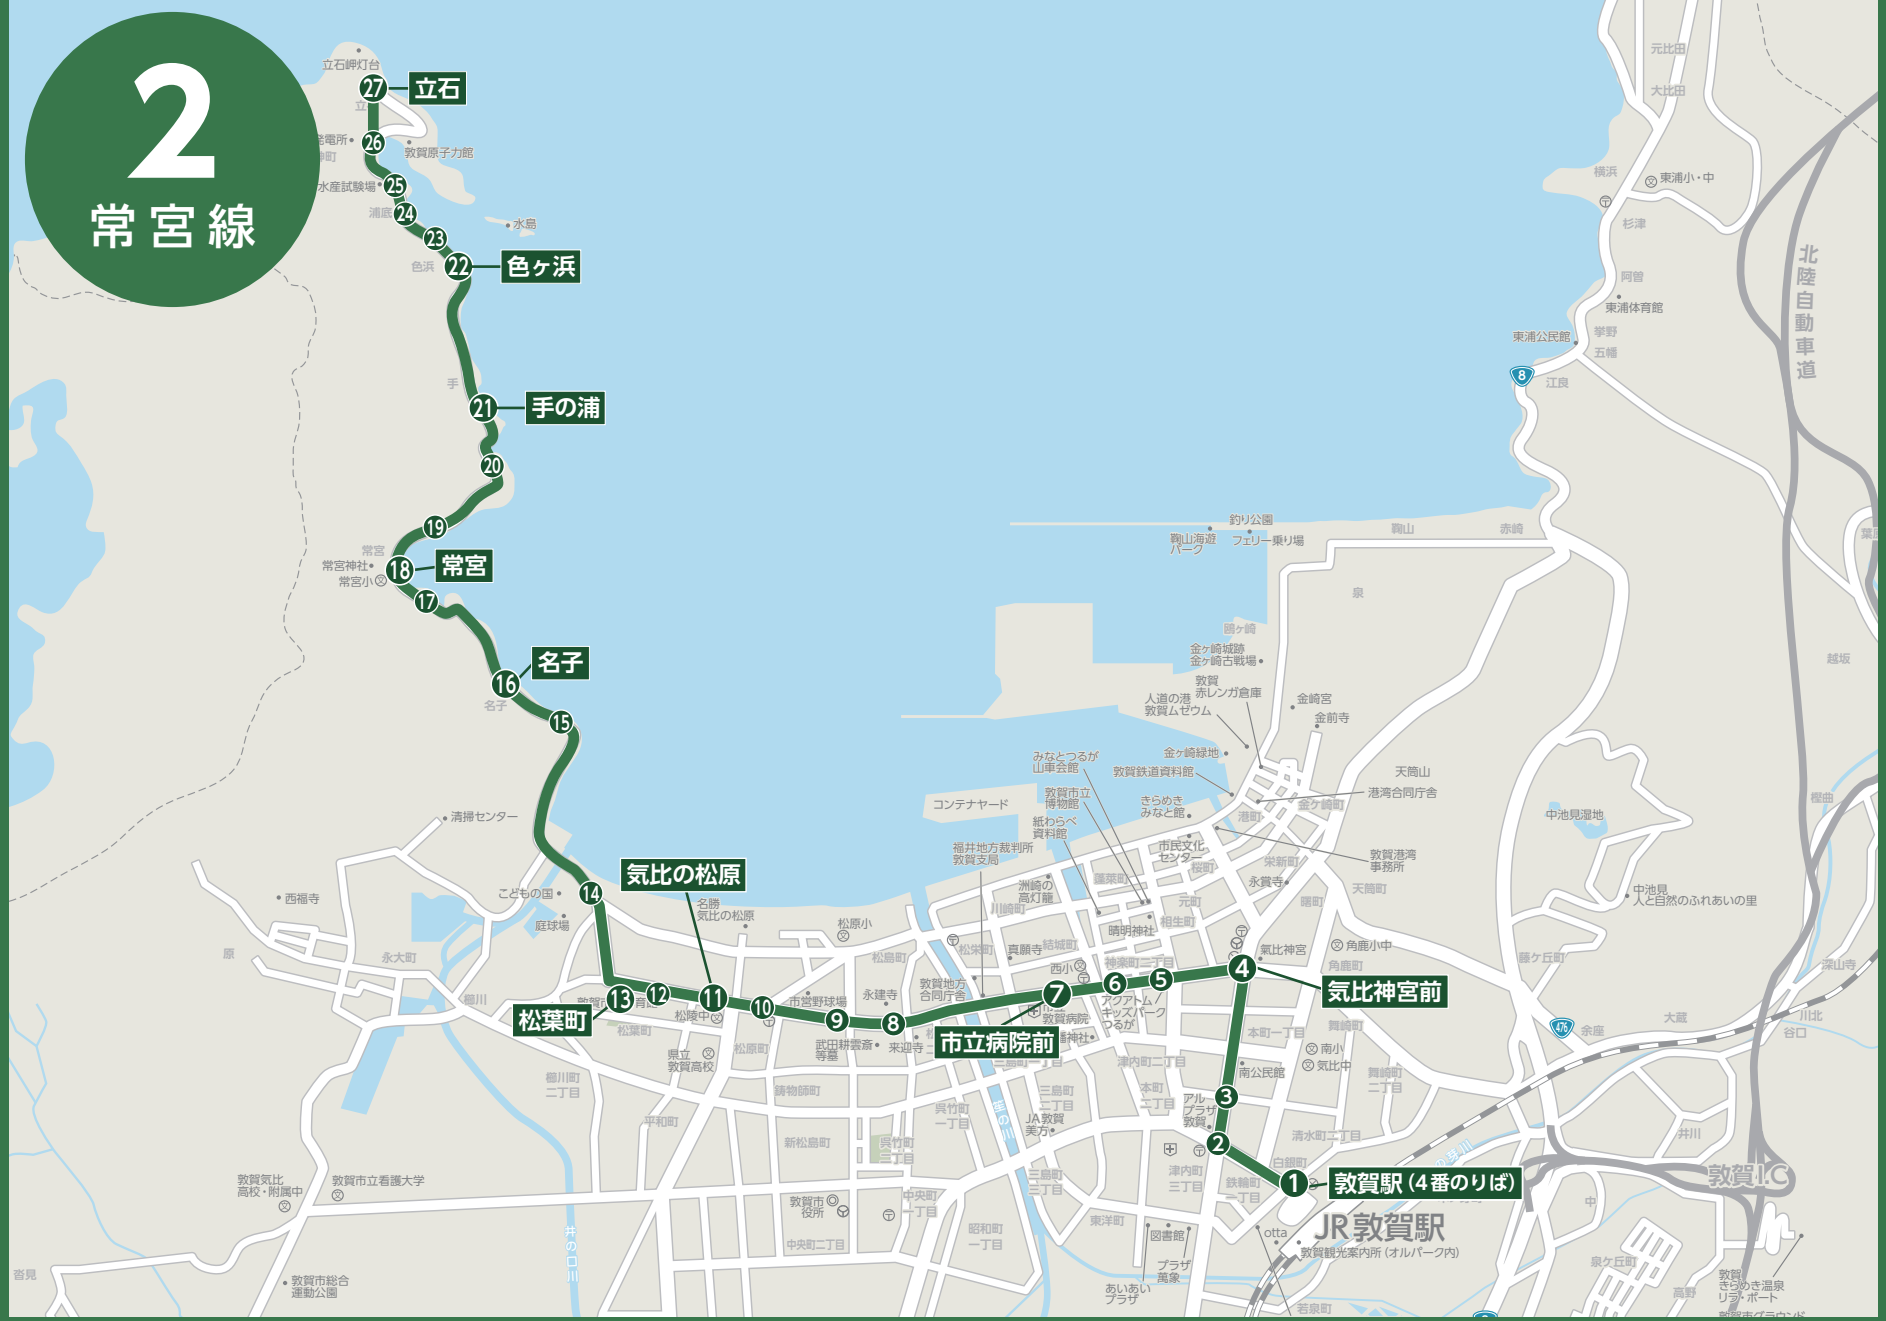

2 常宮線

立石行き				
① 敦賀駅	6:58	12:35	17:25	
② 白銀町	7:00	12:37	17:27	
③ 本町2丁目	7:01	12:38	17:28	
④ 気比神宮前	7:02	12:39	17:29	
⑤ 神楽町	7:04	12:41	17:31	
⑥ 神楽2丁目	7:05	12:42	17:32	
⑦ 市立病院前	7:06	12:43	17:33	
⑧ 松島口	7:07	12:44	17:34	
⑨ 松原公園口	7:08	12:45	17:35	
⑩ 松原町	7:09	12:46	17:36	
⑪ 気比の松原	7:10	12:47	17:37	
⑫ 体育館前	7:10	12:47	17:37	
⑬ 松葉町	7:11	12:48	17:38	
⑭ 花城	7:12	12:49	17:39	
⑮ 二村	7:15	12:52	17:42	
⑯ 名子	7:17	12:54	17:44	
⑰ 縄間	7:19	12:56	17:46	
⑱ 常宮	7:20	12:57	17:47	
⑲ 沓	7:21	12:58	17:48	
⑳ 手の浦口	7:24	13:01	17:51	
㉑ 手の浦	7:25	13:02	17:52	
㉒ 色ヶ浜	7:28	13:05	17:55	
㉓ 西浦学校前	7:29	13:06	17:56	
㉔ 浦底	7:30	13:07	17:57	
㉕ 県水産試験場前	7:32	13:09	17:59	
㉖ 原電前	7:33	13:10	18:00	
㉗ 立石	7:35	13:12	18:02	

敦賀駅行き				
㉗ 立石	7:38	13:24	18:11	
㉖ 原電前	7:40	13:26	18:13	
㉕ 県水産試験場前	7:41	13:27	18:14	
㉔ 浦底	7:43	13:29	18:16	
㉓ 西浦学校前	7:44	13:30	18:17	
㉒ 色ヶ浜	7:45	13:31	18:18	
㉑ 手の浦	7:48	13:34	18:21	
㉐ 手の浦口	7:49	13:35	18:22	
⑲ 沓	7:52	13:38	18:25	
⑱ 常宮	7:53	13:39	18:26	
⑰ 縄間	7:54	13:40	18:27	
⑯ 名子	7:56	13:42	18:29	
⑮ 二村	7:58	13:44	18:31	
⑭ 花城	8:01	13:47	18:34	
⑬ 松葉町	8:02	13:48	18:35	
⑫ 体育館前	8:03	13:49	18:36	
⑪ 気比の松原	8:03	13:49	18:36	
⑩ 松原町	8:04	13:50	18:37	
⑨ 松原公園口	8:05	13:51	18:38	
⑧ 松島口	8:06	13:52	18:39	
⑦ 市立病院前	8:07	13:53	18:40	
⑥ 神楽2丁目	8:08	13:54	18:41	
⑤ 神楽町	8:09	13:55	18:42	
④ 気比神宮前	8:11	13:57	18:44	
③ 本町2丁目	8:12	13:58	18:45	
② 白銀町	8:13	13:59	18:46	
① 敦賀駅	8:15	14:01	18:48	

注目!

常宮線

夏期海水浴シーズンの土日祝日は増便します!

増便期間

7月中旬～8月下旬の土曜日、日曜日、祝日

増便時間

【敦賀駅発】 10時05分発、14時20分発
 【立石発】 10時55分発、15時20分発

※増便期間は毎年変更しますので、お問合せください。
 ※増便時間の変更、増便の中止等の場合もありますのでご了承ください。
 ※詳しくは、毎年6月下旬頃市ホームページにて掲載しますのでご確認ください。